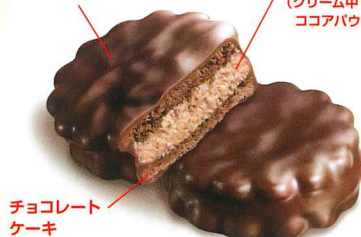

ミニガトーショコラ

たっぷり入った チョコレートクリームがたまらない。 3つの層が織りなす濃厚な味わい。

- たっぴりのチョコレートクリームをチョコレートケーキでサンドし、ほろにがビターチョコレートで包んだひとロサイズの濃厚ケーキ。
- 「たっぷりチョコレートクリーム」をコピーとシズルで訴求。

ひとロ
サイズ

ほろにが
ビターチョコレート

たっぷり
チョコレートクリーム
(クリーム中
ココアパウダー 2.5%)

チョコレート
ケーキ

規

8個 ミニガトーショコラ

糖質オフクッキー

糖質オフでも美味しさキープ。
カラダに嬉しいクッキーです♪

- いつもの美味しさはキープしつつ、使用素材を工夫することにより糖質量を50%カットしたクッキー。食べやすいひとくちサイズ。
- 森永ビスケットシリーズのデザインを踏襲したパッケージにリニューアル。「食物繊維たっぷり!」のコピーとロカボマークを加刷し、ヘルシーなクッキーであることを訴求。